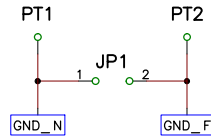

VME Connector

BasMI	DES	29.08.2013 zas
Debug Header Extension	REV	V1.0
HAUTE ECOLE VALAISANNE	1/5	{Path} Debug_Header_Extention.sch

VME_Slot

Debug Connectors

Samtec Connectors

IO Header

Test Points

BasMI	DES	29.08.2013 zas
Debug Header Extension	REV	V1.0
HAUTE ECOLE VALAISANNE	3/5	{Path} Debug_Header_Extention.sch