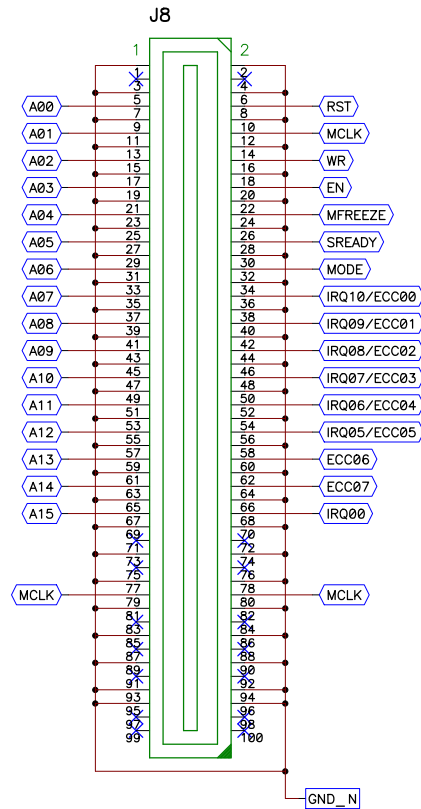

VME Connector

BasMI	DES	29.08.2013 zas
Debug Header Extension	REV	V1.0
HAUTE ECOLE VALAISANNE	1/5	{Path} Debug_Header_Extention.sch

VME_Slot

Debug Connectors

Samtec Connectors

IO Header

Test Points

BasMI	DES	29.08.2013 zas
Debug Header Extension	REV	V1.0
HAUTE ECOLE VALAISANNE	3/5	{Path} Debug_Header_Extention.sch