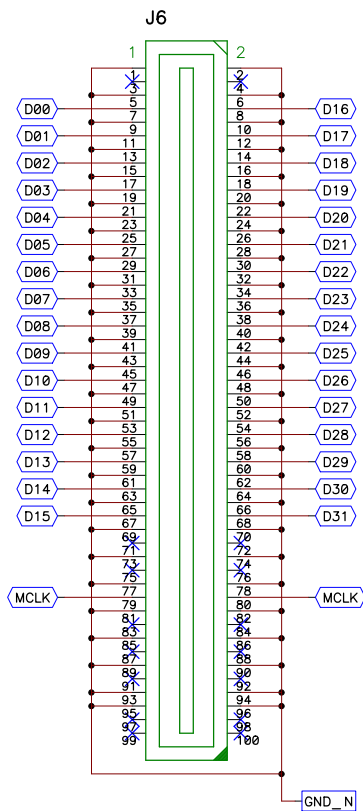

VME Connector

BasMI	DES	29.08.2013 zas
Debug Header Extension	REV	V1.0
HAUTE ECOLE VALAISANNE	1/5	{Path} Debug_Header_Extention.sch

VME_Slot

Debug Connectors

Samtec Connectors

IO Header

Test Points

BasMI	DES	29.08.2013 zas
Debug Header Extension	REV	V1.0
HAUTE ECOLE VALAISANNE	3/5	{Path} Debug_Header_Extention.sch