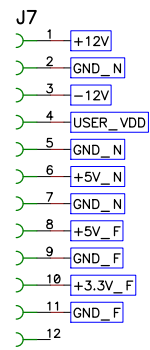

VME Connector

BasMI	DES	29.08.2013 zas
Debug Header Extension	REV	V1.0
HAUTE ECOLE VALAISANNE	1/5	{Path} Debug_Header_Extention.sch

VME_Slot

Debug Connectors

Samtec Connectors

IO Header

Test Points

BasMI	DES	29.08.2013 zas
Debug Header Extension	REV	V1.0
HAUTE ECOLE VALAISANNE	3/5	{Path} Debug_Header_Extention.sch