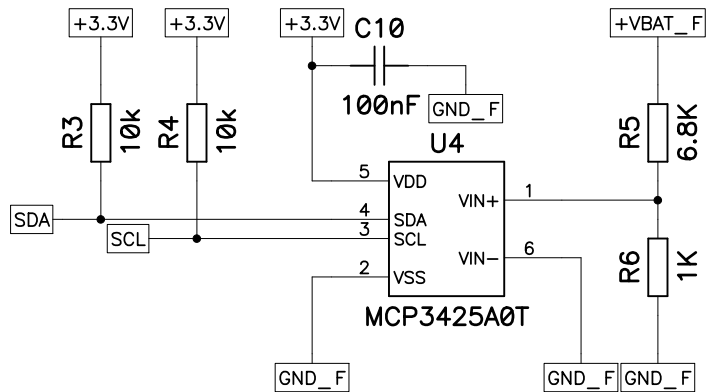

BATTERY CHARGER

BATTERY 1

BATTERY 2

Module KART Power	DES	01.07.2014 WAL
	REV	V4.0
HAUTE ECOLE VALAISANNE	1/3	{Path} Kart_Power_V40.sch

Module KART Power Regulators	DES	01.07.2014 WAL
	REV	V4.0
HAUTE ECOLE VALAISANNE	2/3	{Path} Kart_Power_V40.sch