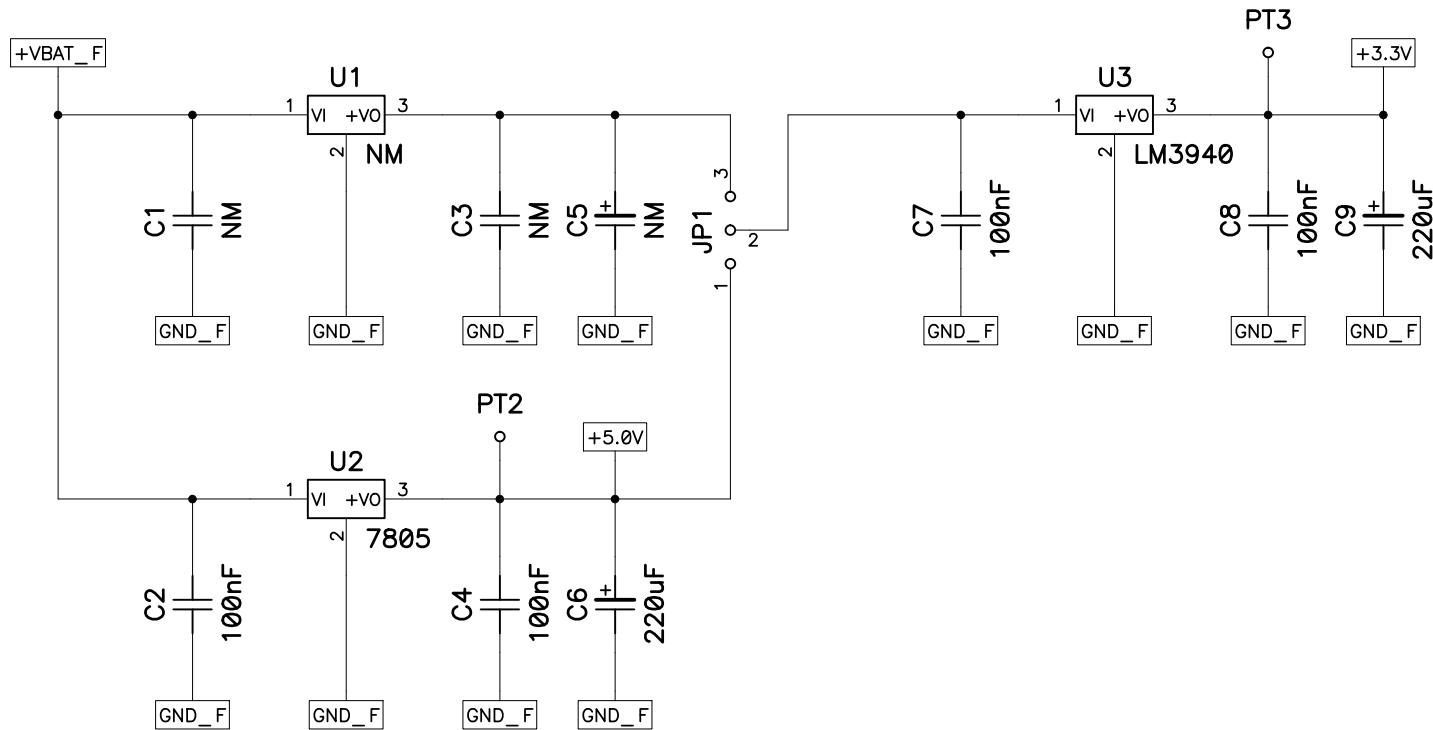

BATTERY CHARGER

BATTERY 1

BATTERY 2

Module KART Power	DES	01.07.2014 WAL
	REV	V4.0
HAUTE ECOLE VALAISANNE	1/3	{Path} Kart_Power_V40.sch

Module KART Power Regulators	DES	01.07.2014 WAL
	REV	V4.0
HAUTE ECOLE VALAISANNE	2/3	{Path} Kart_Power_V40.sch