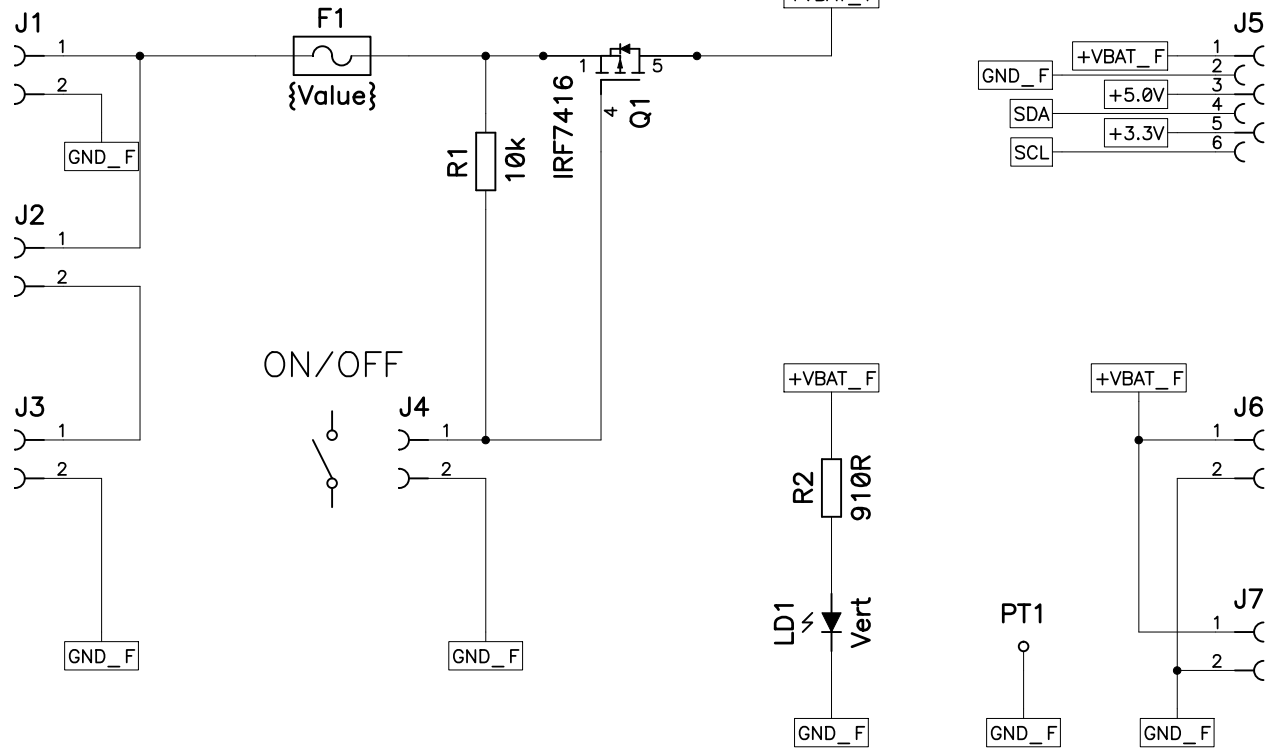

BATTERY CHARGER

BATTERY 1

BATTERY 2

Module KART Power	DES	01.07.2014 WAL
	REV	V4.0
HAUTE ECOLE VALAISANNE	1/3	{Path} Kart_Power_V40.sch

Module KART Power Regulators	DES	01.07.2014 WAL
	REV	V4.0
HAUTE ECOLE VALAISANNE	2/3	{Path} Kart_Power_V40.sch