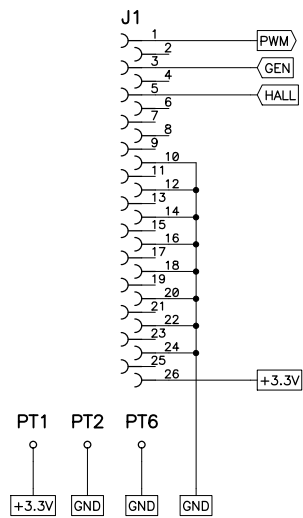

FPGA Connector

Generator

Motor

Hall Sensor

FPGA-EBS	DES	25.07.2014	WAL
Generator	REV	V1.0	
HAUTE ECOLE VALAISANNE	1/1	{Path} FPGA-EBS-Generator.sch	